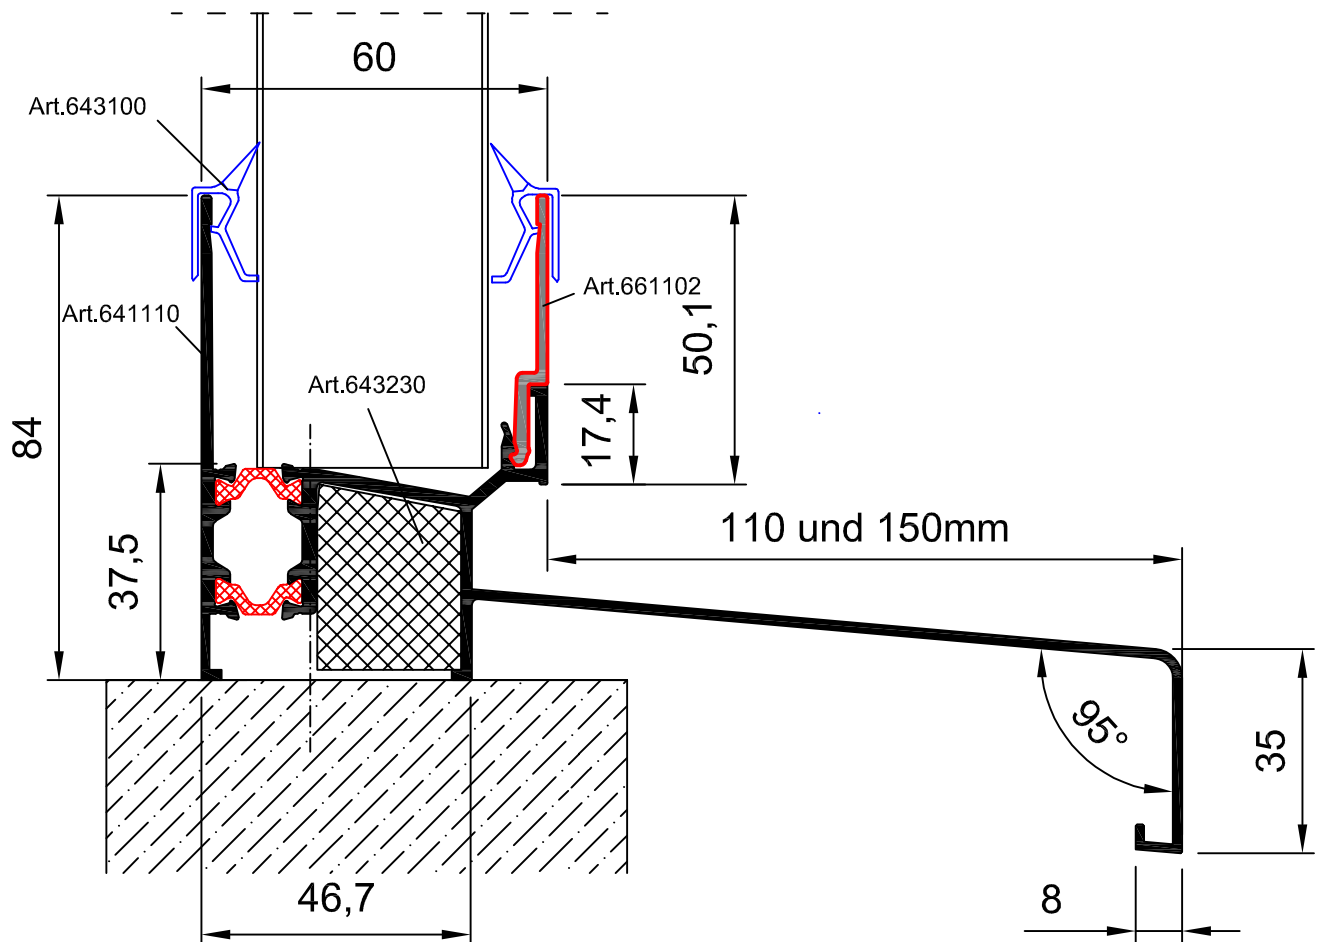

Wandverglasung Laibung thermisch getrennt mit integriertem Wetterschenkel und Isolierstreifen

2.1.7.2

Isolierstreifen
Art.643230

Paneel: PC 540-3,7 und ArcoPlus 549

Profile: Wandverglasung Laibung thermisch getrennt mit integriertem Wetterschenkel und Isolierstreifen 641110+661102+643100+643230