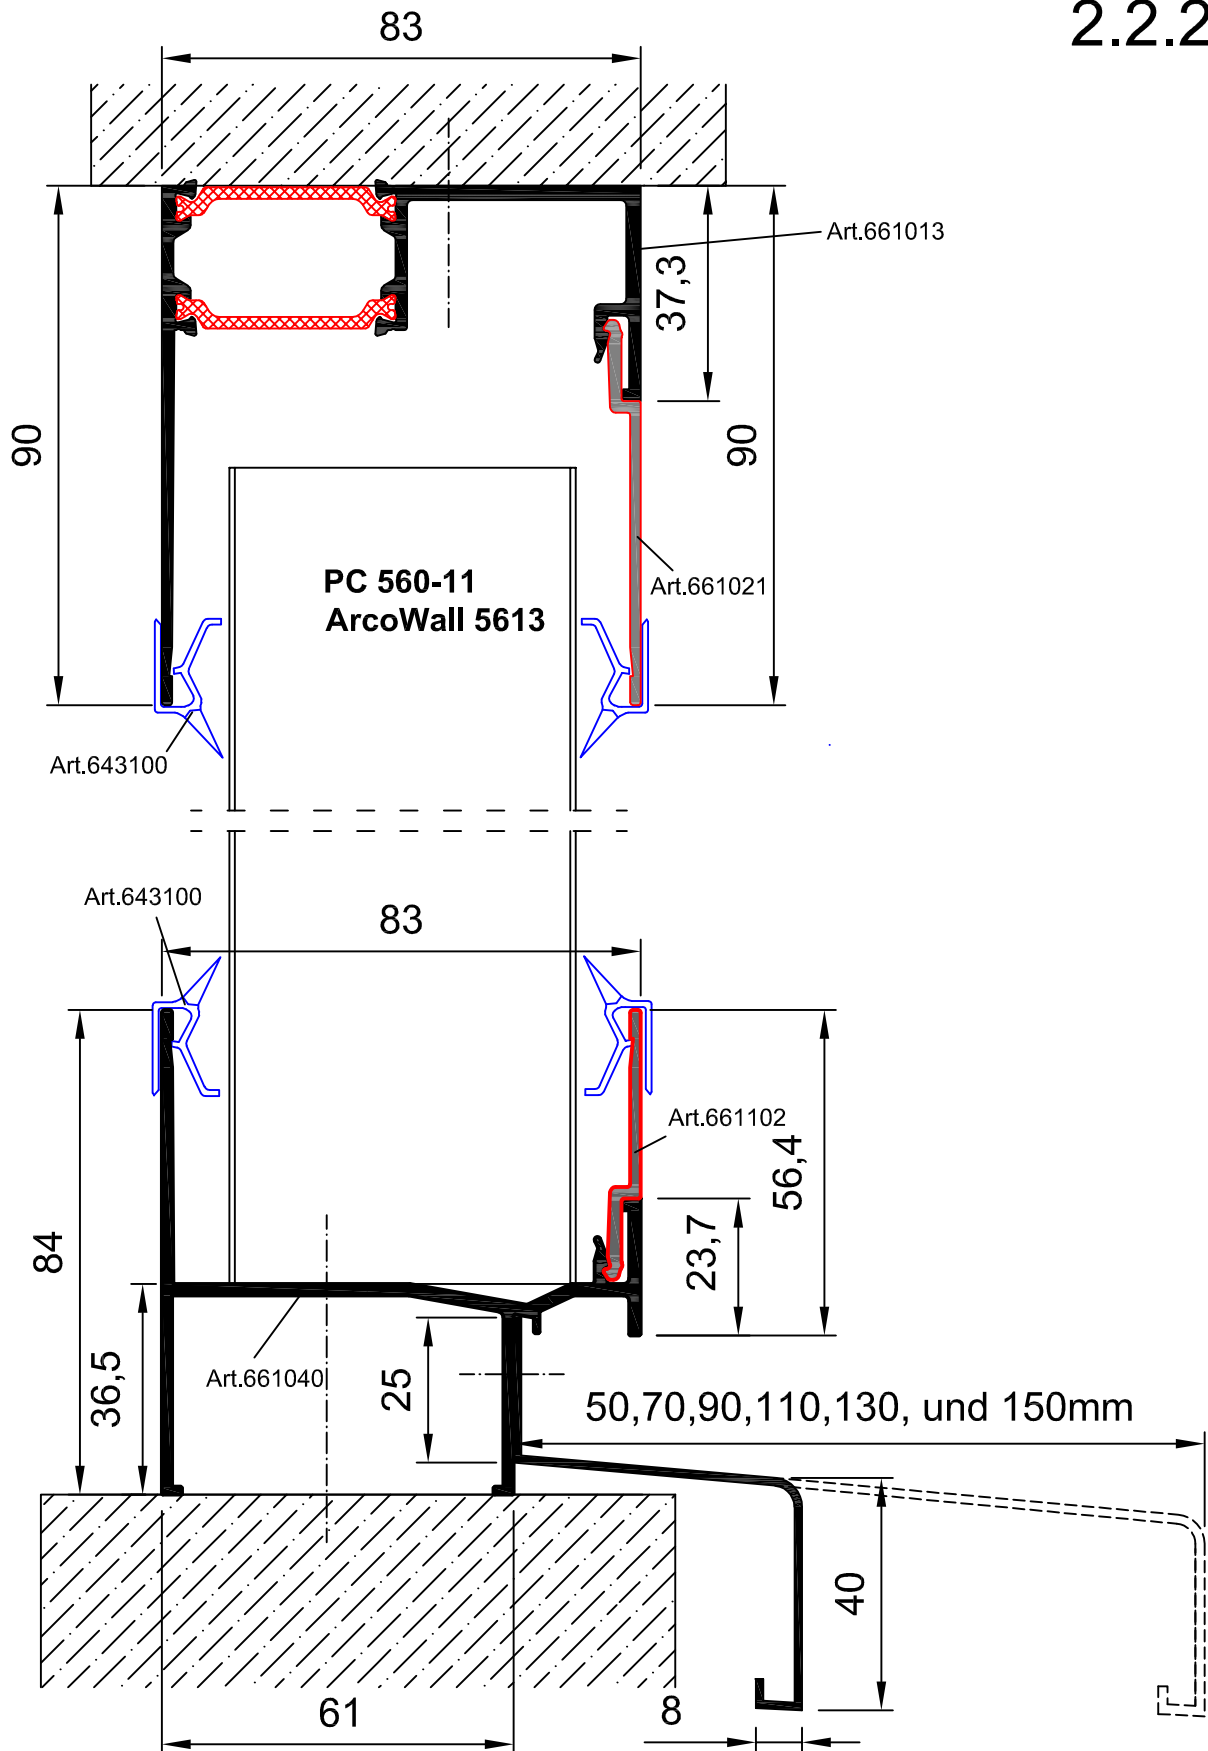

Wandverglasung in Laibung für Verglasungshöhen > 6,00m

2.2.2.

Panel: PC 560-11 und ArcoWall 5613

Profile: Wandverglasung in Laibung für Verglasungshöhen > 6,00m
661013+661040+661021+661102+643100

Gallina
Deutschland