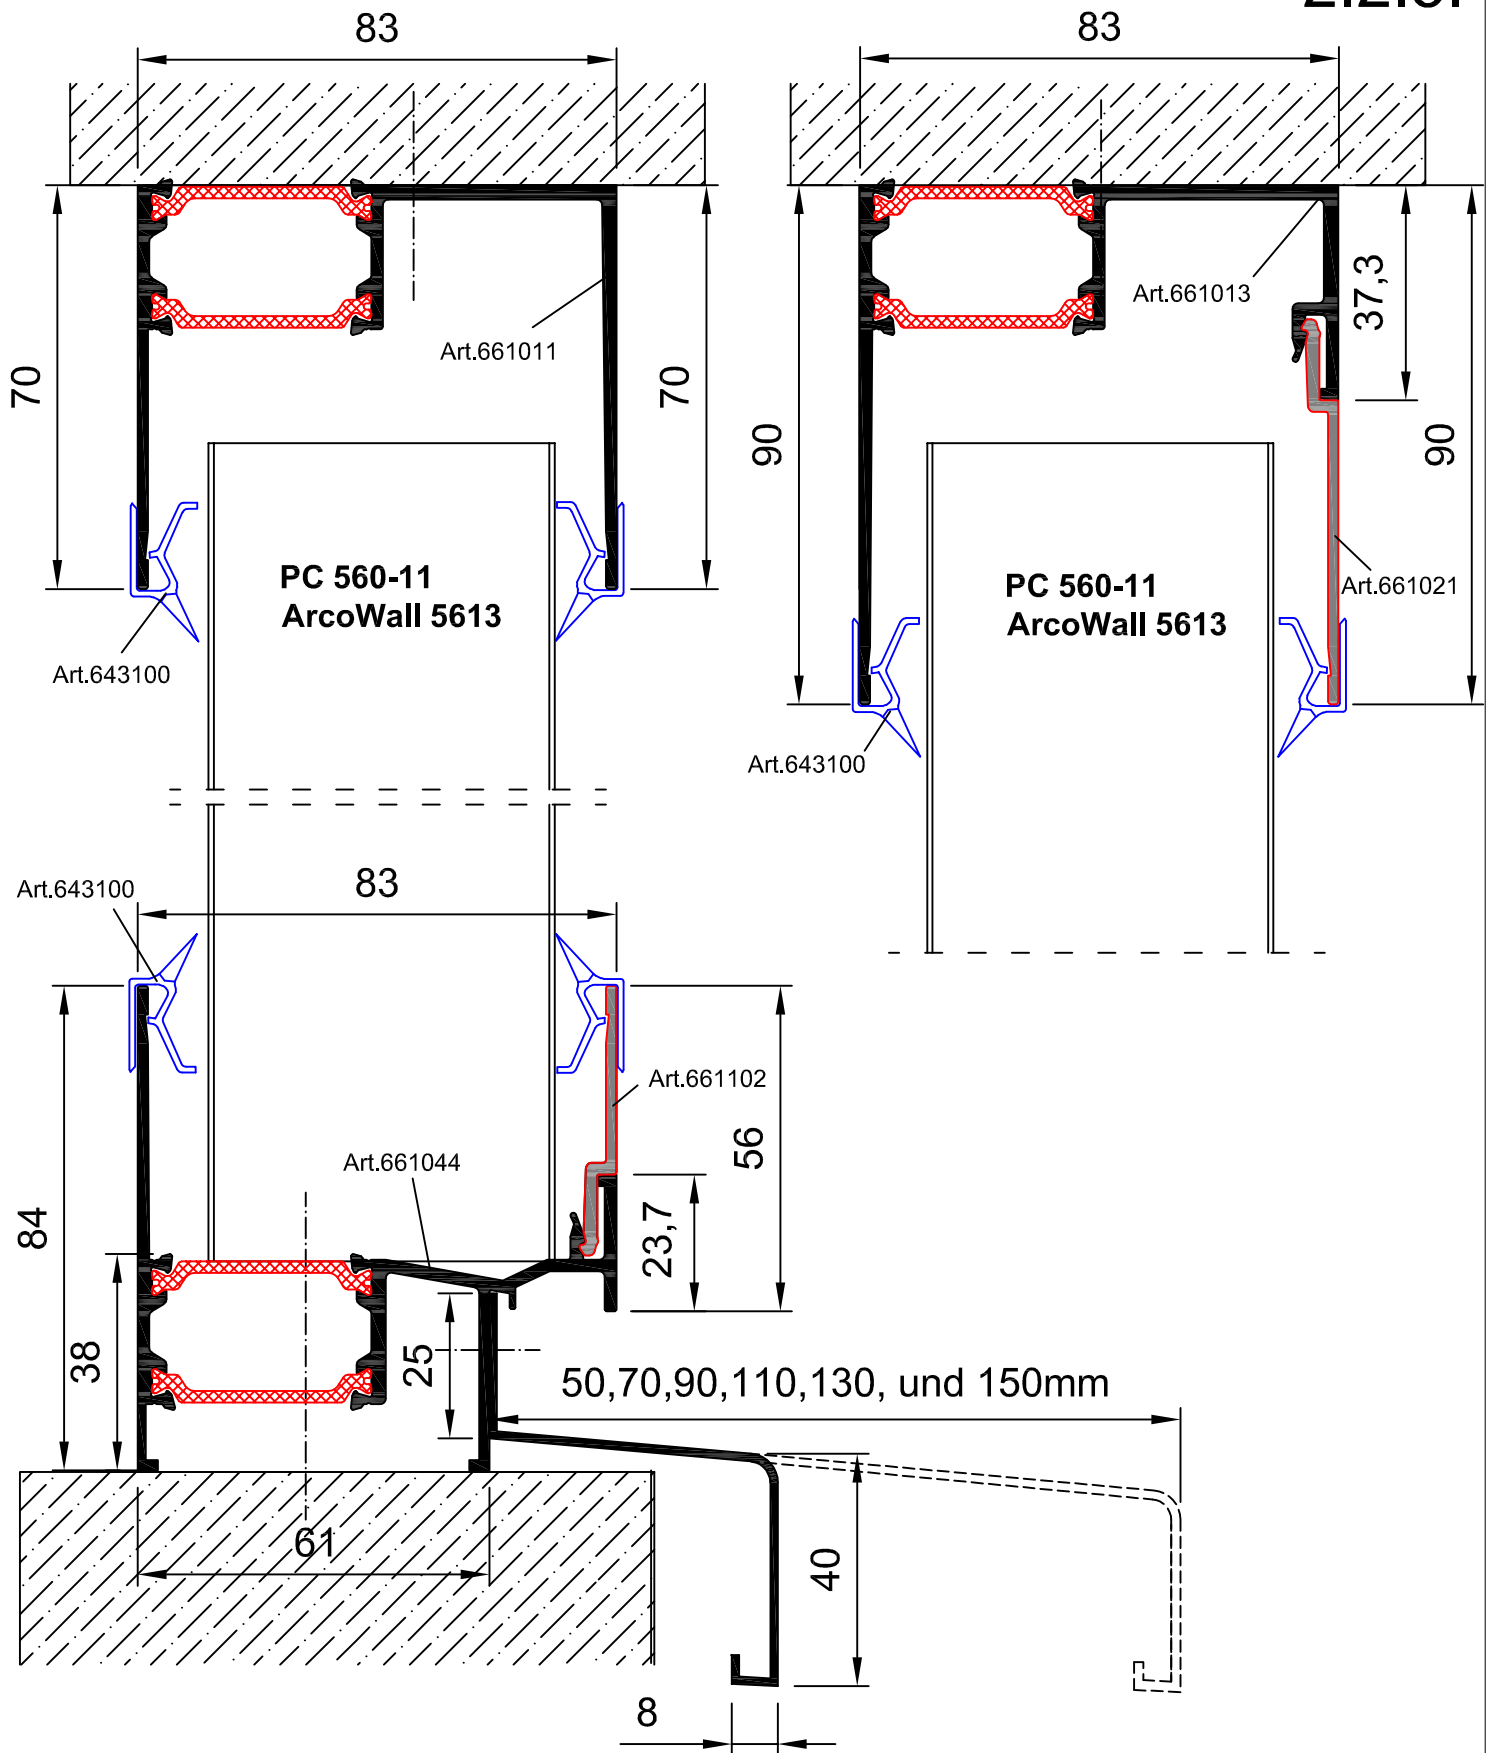

# Wandverglasung Laibung thermisch getrennt

2.2.5.

Panel: PC 560-11 und ArcoWall 5613

Profile: Wandverglasung Laibung thermisch getrennt

661011+661044+661102+661013+661021+643100

Gallina  
Deutschland

Prokulit®  
Lichtbänder und  
Sonnenschutz