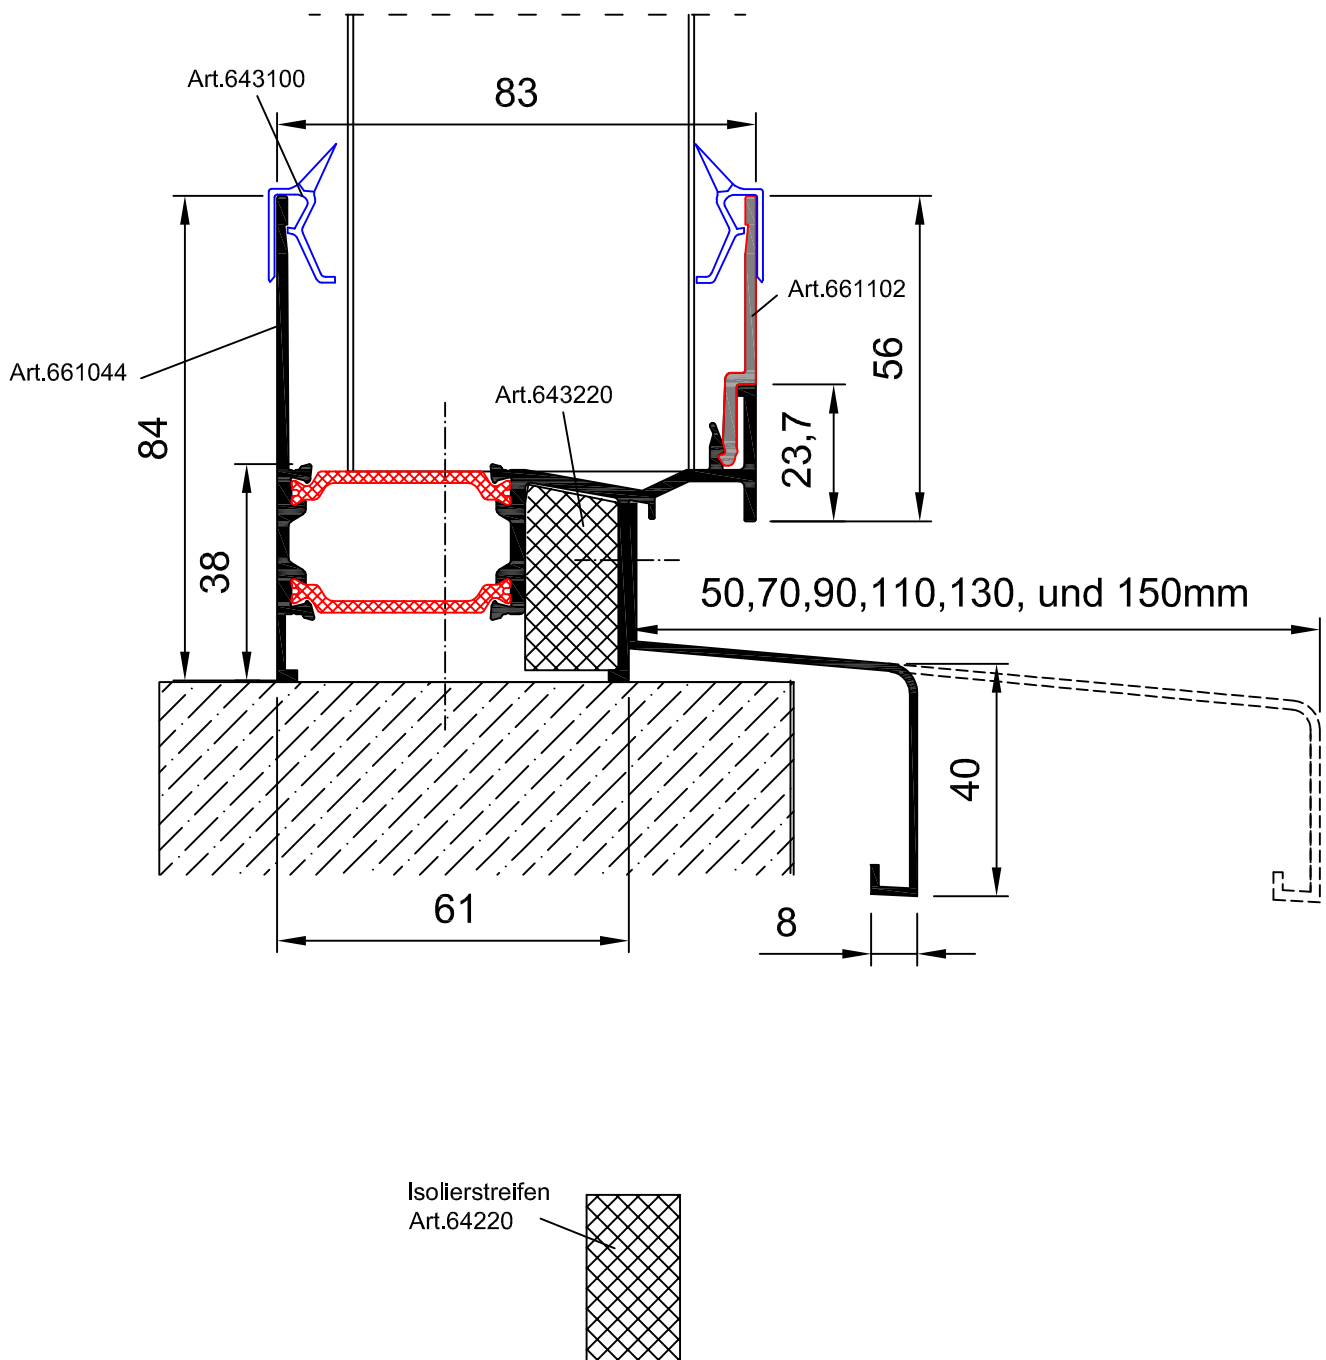

Wandverglasung Laibung thermisch getrennt mit Isolierstreifen

2.2.5.2.

Paneel: PC 560-11 und ArcoWall 5613

Profile: Wandverglasung Laibung thermisch getrennt mit Isolierstreifen
661044+643220+643100

Gallina
Deutschland