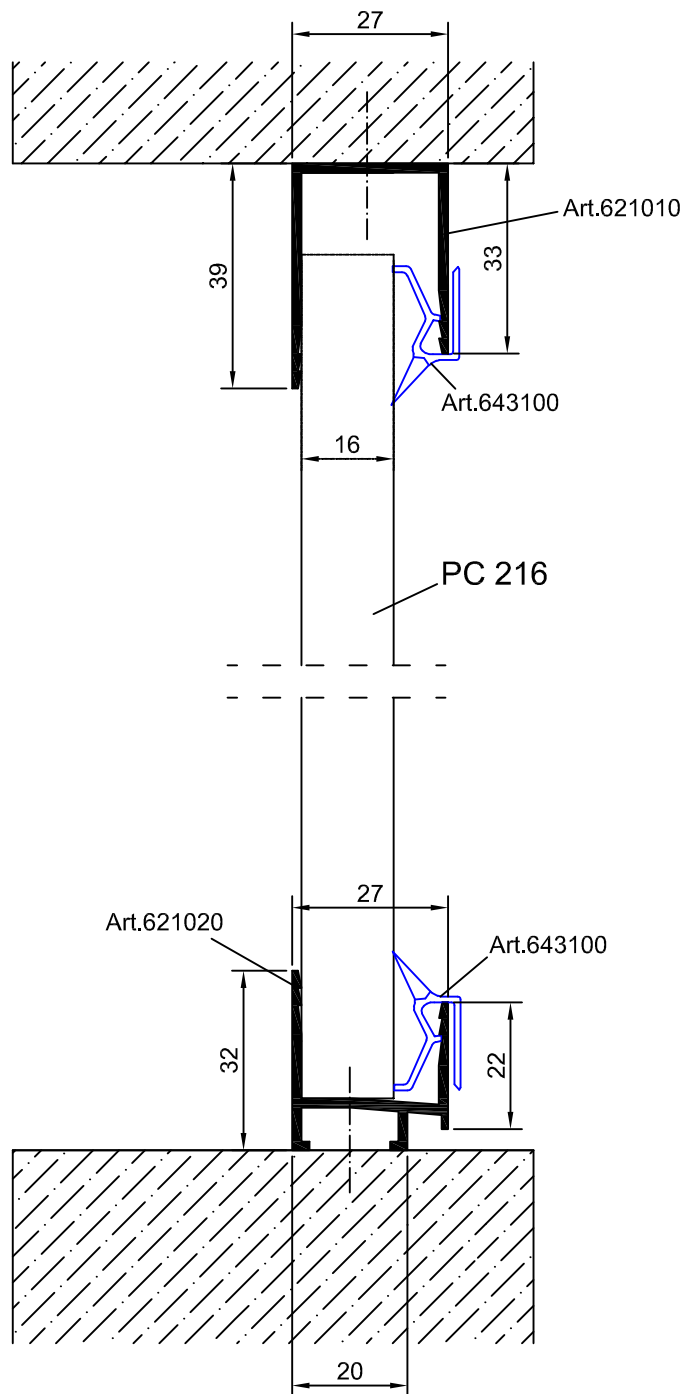

Wandverglasung 16 mm Lichtpaneele

2.3.1.

Paneel: PC 216

Profile: Wandverglasung 16 mm Lichtpaneele
621010+621020+643100

Gallina
Deutschland

Prokulit®
Lichtbänder und
Sonnenschutz