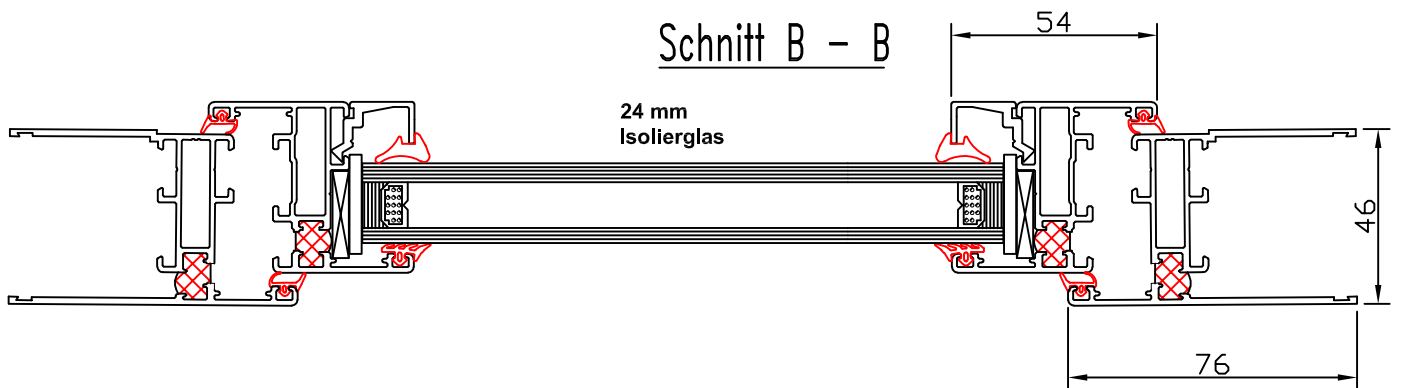

Kippflügel thermisch getrennt mit Isoglas

2.4.11.

Paneel: PC 540-3,7 und ArcoPlus 549

Profile: Kippflügel thermisch getrennt mit Isoglas

Gallina
Deutschland

Prokulit®
Lichtbänder und
Sonnenschutz