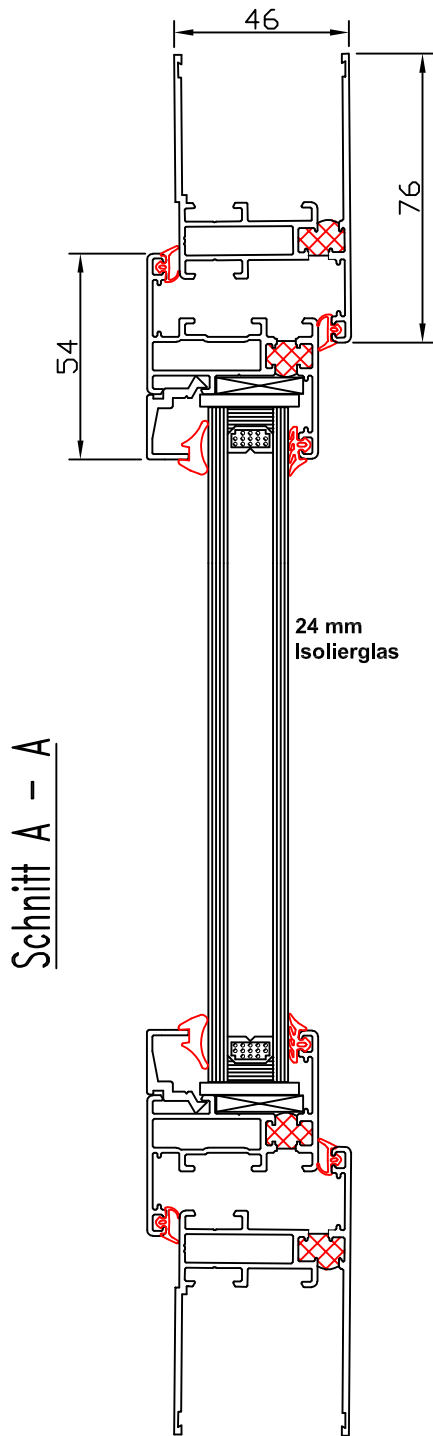

Kippflügel thermisch getrennt mit Isoglas

2.4.11.

Paneel: PC 540-3,7 und ArcoPlus 549

Profile: Kippflügel thermisch getrennt mit Isoglas

Gallina
Deutschland

Prokulit®
Lichtbänder und
Sonnenschutz