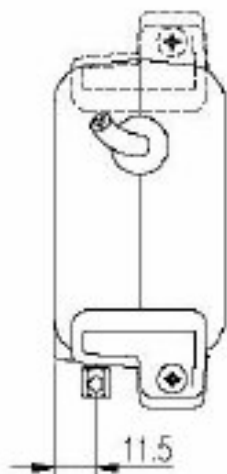

Betätigungen Kipp-oder Klappflügel

2.4.12.

Kettentrieböffner 24V / 230V

Pneumatikzylinder

Spindelmotor 24V / 230V

Panel: PC 540-3,7 und ArcoPlus 549

Profile: Betätigung Kipp-oder Klappflügel

Gallina
Deutschland