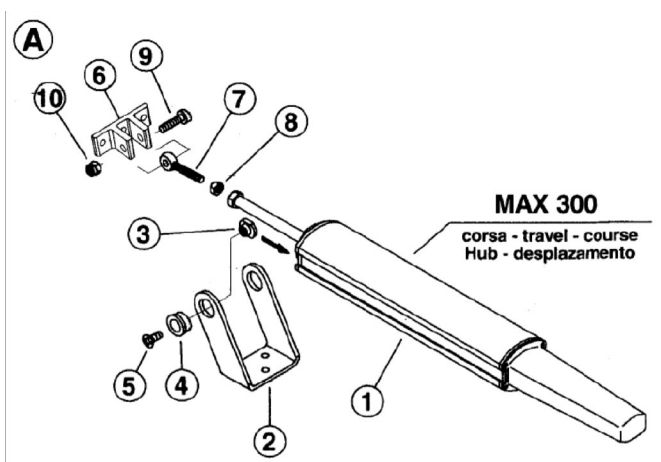

Betätigungen Kipp-oder Klappflügel

2.4.12.

Kettentrieböffner 24V / 230V

Pneumatikzylinder

Spindelmotor 24V / 230V

Panel: PC 540-3,7 und ArcoPlus 549

Profile: Betätigung Kipp-oder Klappflügel

Gallina
Deutschland