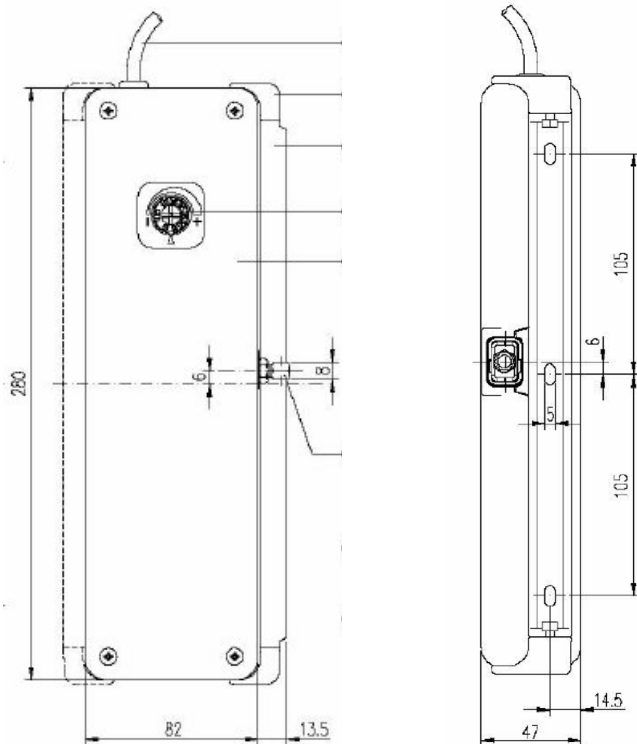

Betätigungen Kipp-oder Klappflügel

2.4.12.

Kettentrieböffner 24V / 230V

Pneumatikzylinder

Spindelmotor 24V / 230V

Panel: PC 540-3,7 und ArcoPlus 549

Profile: Betätigung Kipp-oder Klappflügel

Gallina
Deutschland