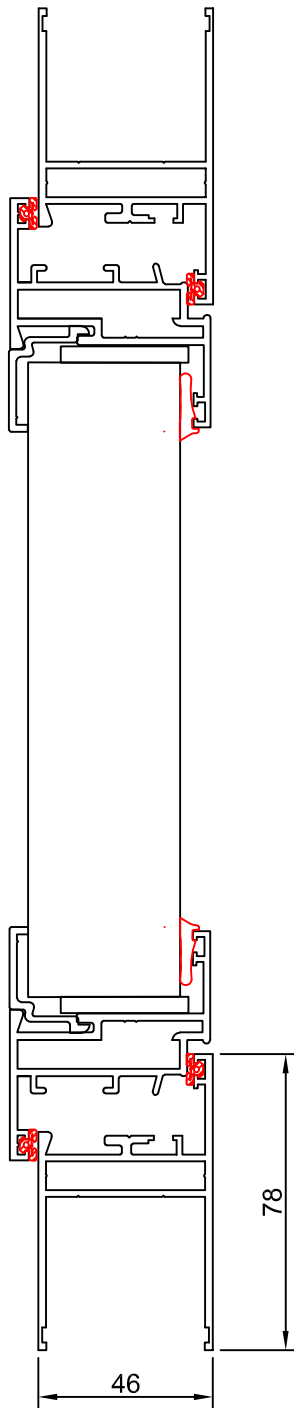

Dreh-Kippflügel mit Paneelverglasung

2.4.13.

Schnitt A - A

Schnitt B - B

Paneel: PC 540-3,7 und ArcoPlus 549

Profile: Dreh-Kippflügel mit Paneelverglasung

Gallina
Deutschland

Prokulit®
Lichtbänder und
Sonnenschutz