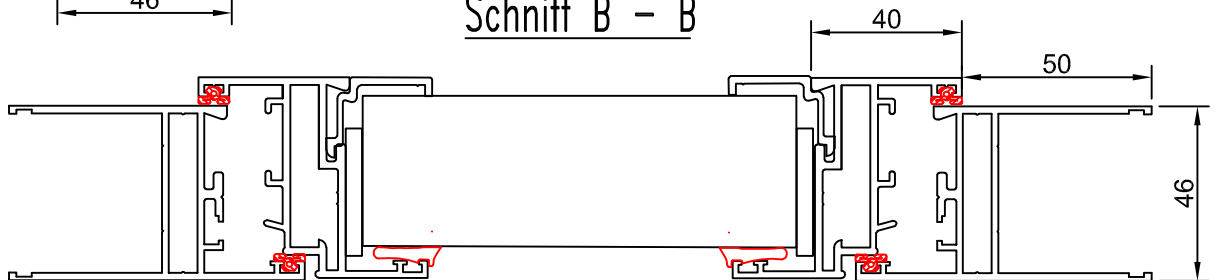

Dreh-Kippflügel mit Paneelverglasung

2.4.13.

Schnitt A - A

Schnitt B - B

Paneel: PC 540-3,7 und ArcoPlus 549

Profile: Dreh-Kippflügel mit Paneelverglasung

Gallina
Deutschland

Prokulit®
Lichtbänder und
Sonnenschutz