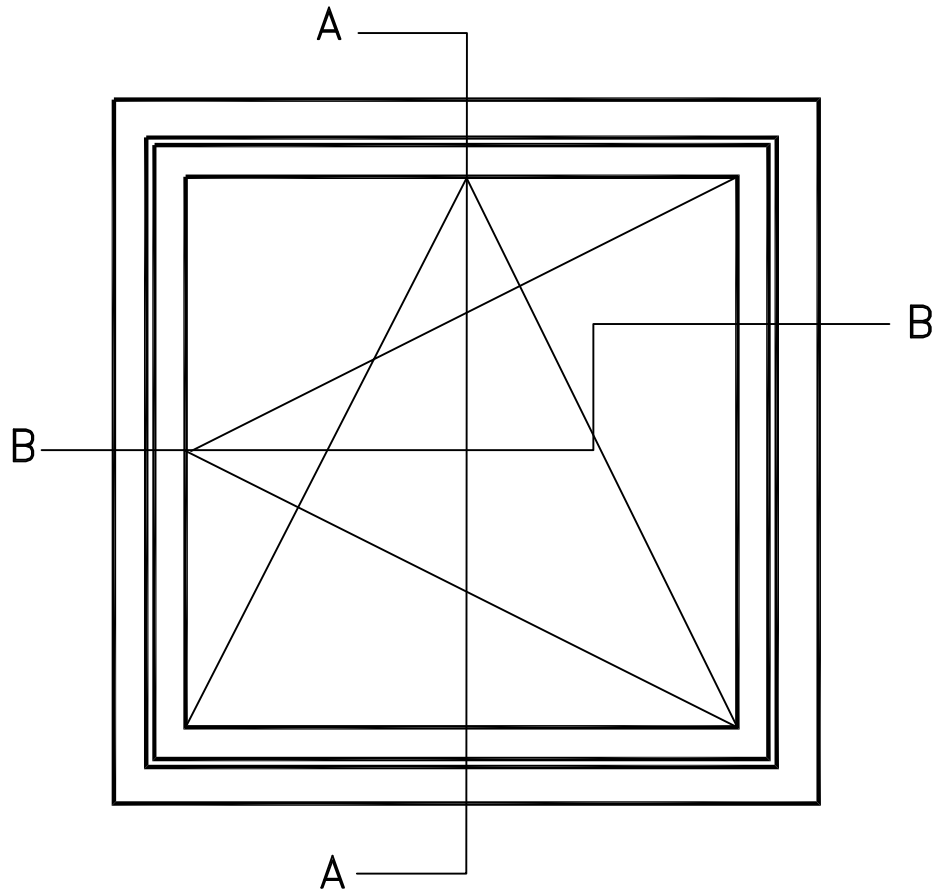

Dreh-Kippflügel mit Paneelverglasung

2.4.13.

Schnitt A - A

Schnitt B - B

Paneel: PC 540-3,7 und ArcoPlus 549

Profile: Dreh-Kippflügel mit Paneelverglasung

Gallina
Deutschland

Prokulit®
Lichtbänder und
Sonnenschutz