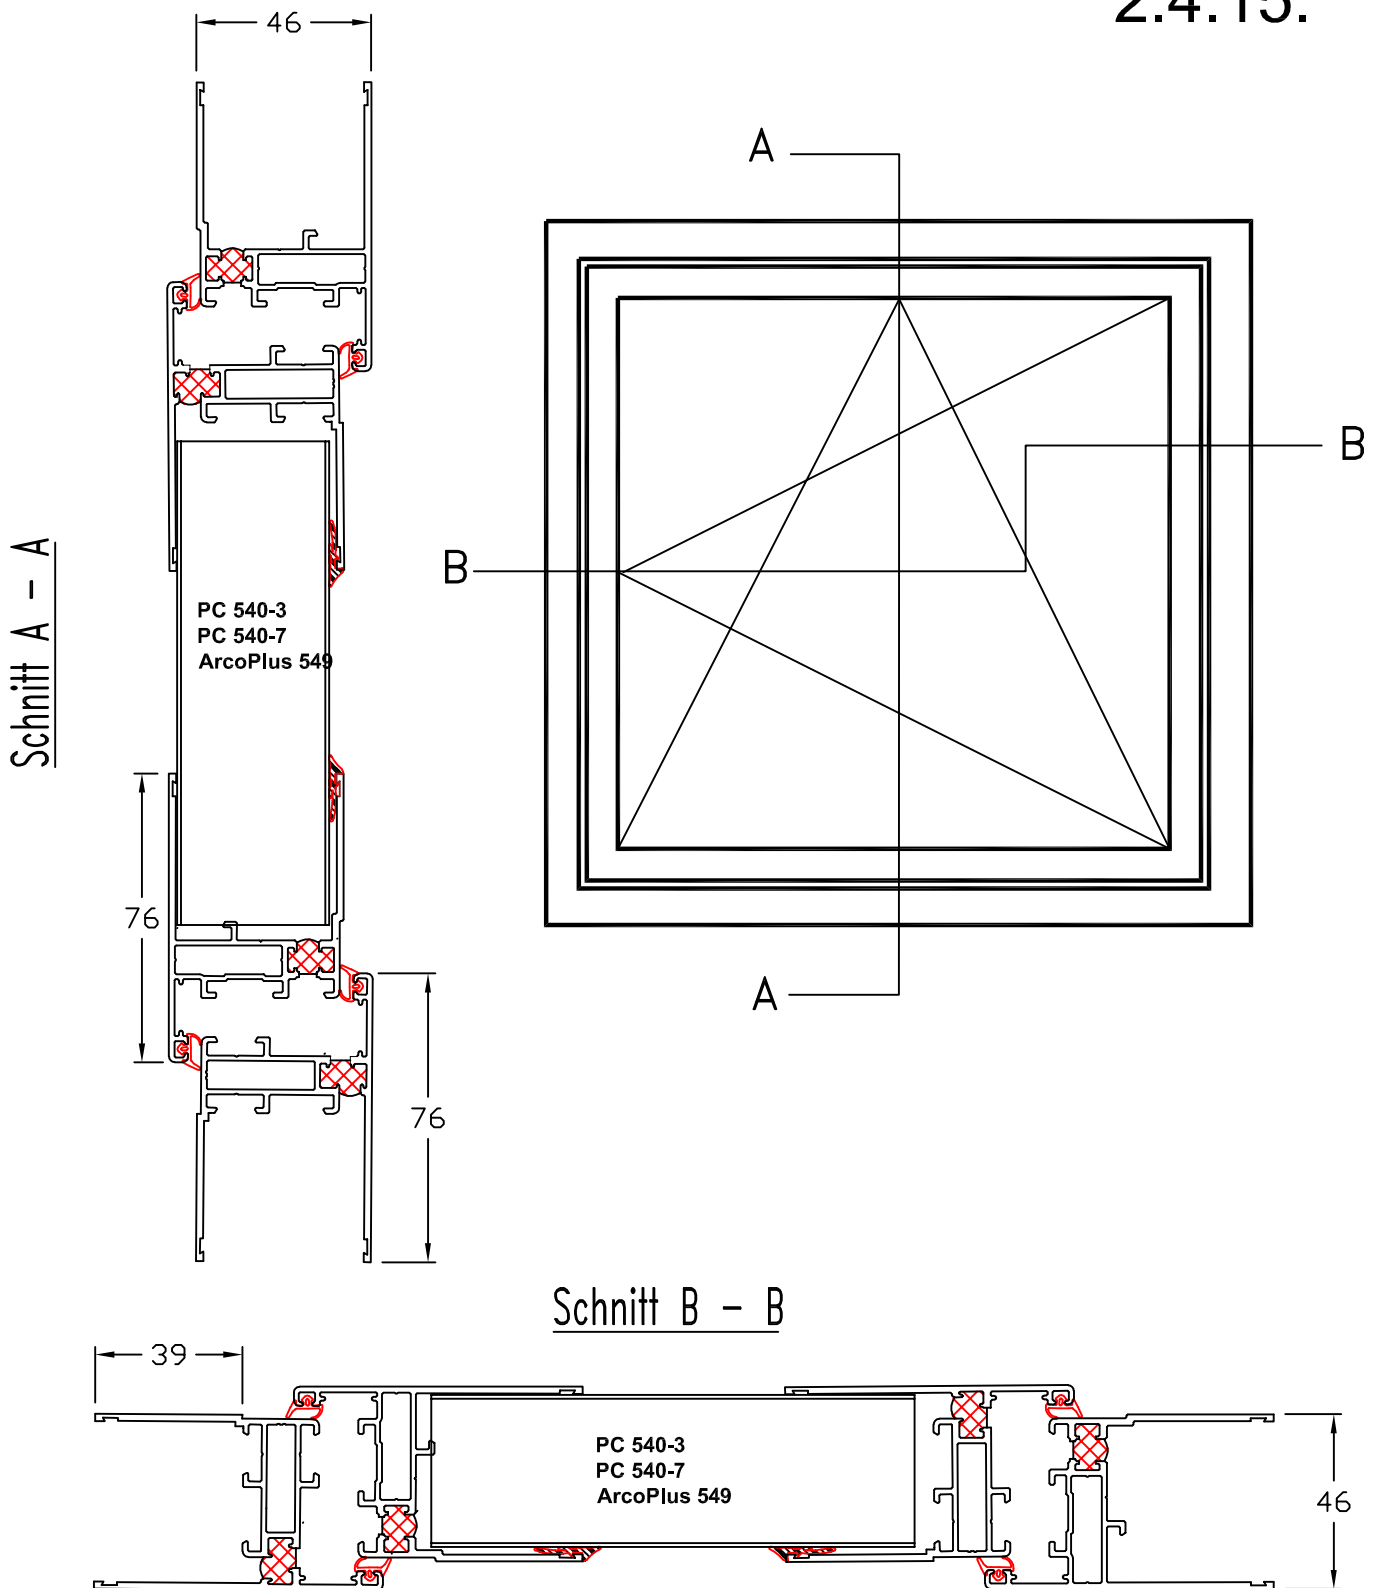

Dreh-/Kippflügel therm.getr. mit Paneelverglasung

2.4.15.

Paneel: PC 540-3,7 und ArcoPlus 549

Profile: Dreh-/Kippflügel therm.getr.mit Paneelverglasung

Gallina
Deutschland

Prokulit®
Lichtbänder und
Sonnenschutz