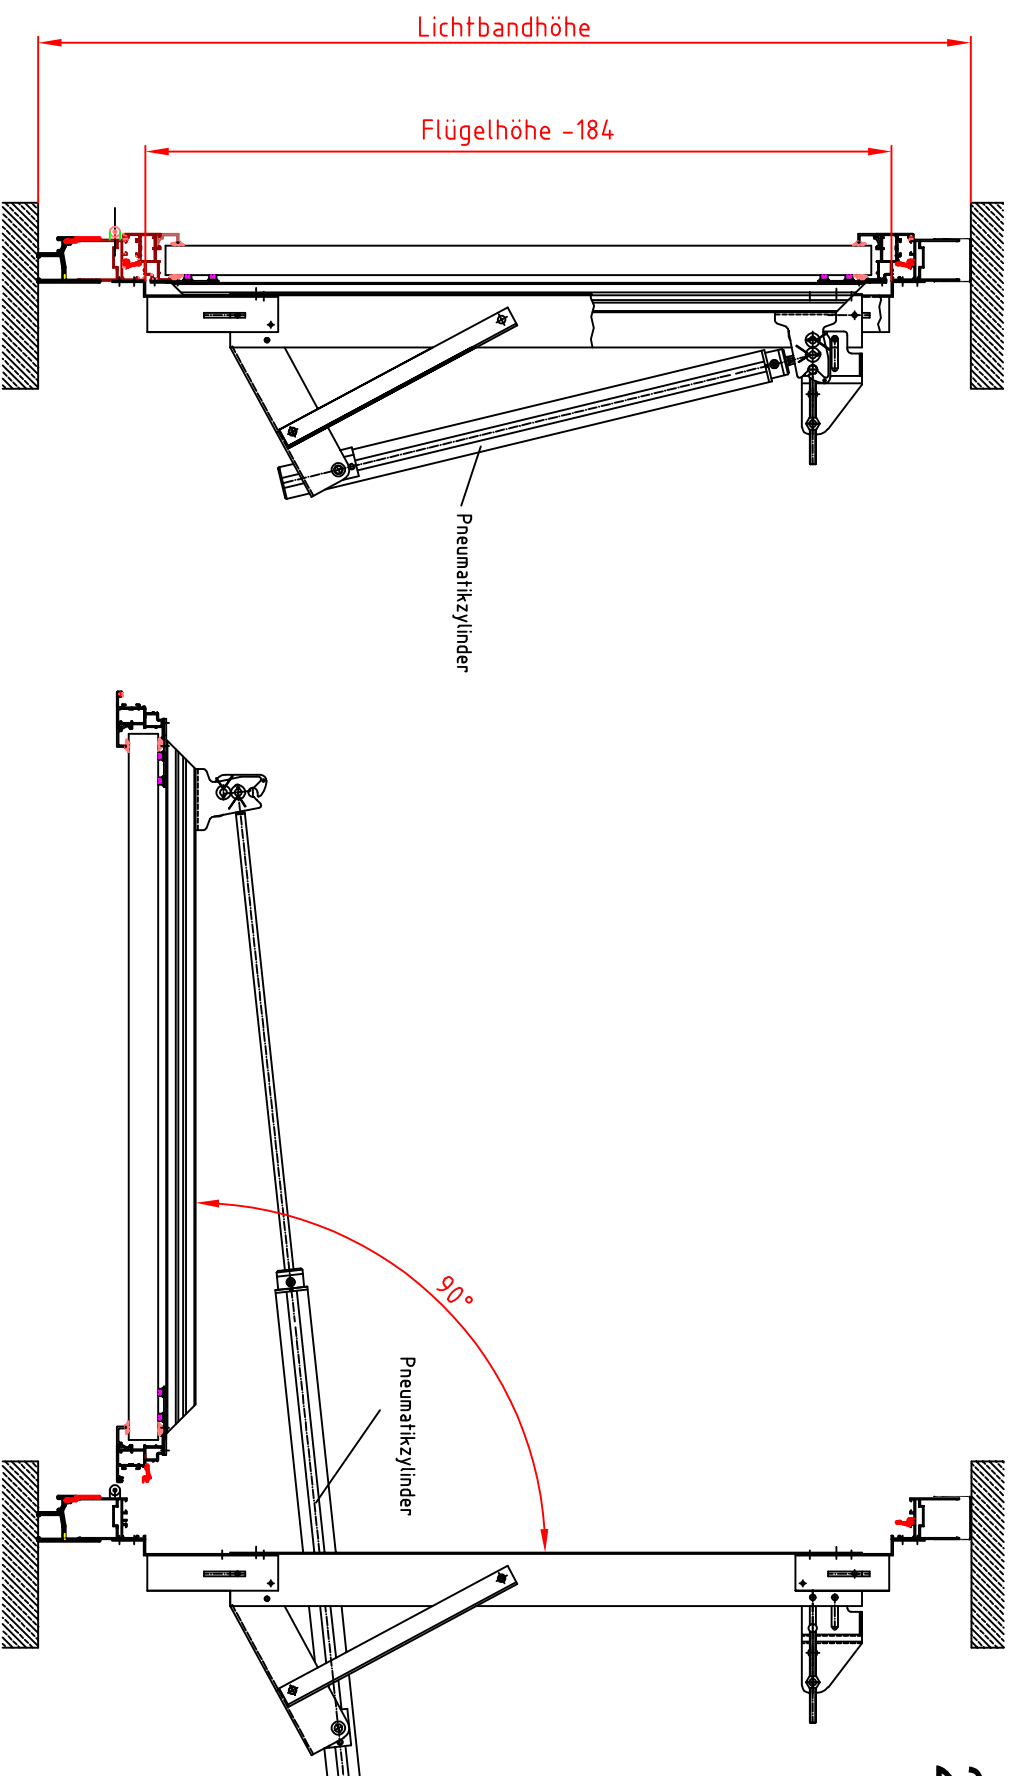

RWA-Wandklappe mit pneumatischer Betätigung

2.4.20.

Panel: PC 540-3, 7 und ArcoPlus 549

Profile: RWA-Wandklappe mit pneumatischer Betätigung

Gallina
Deutschland

Prokulit®
Lichtbänder und
Sonnenschutz