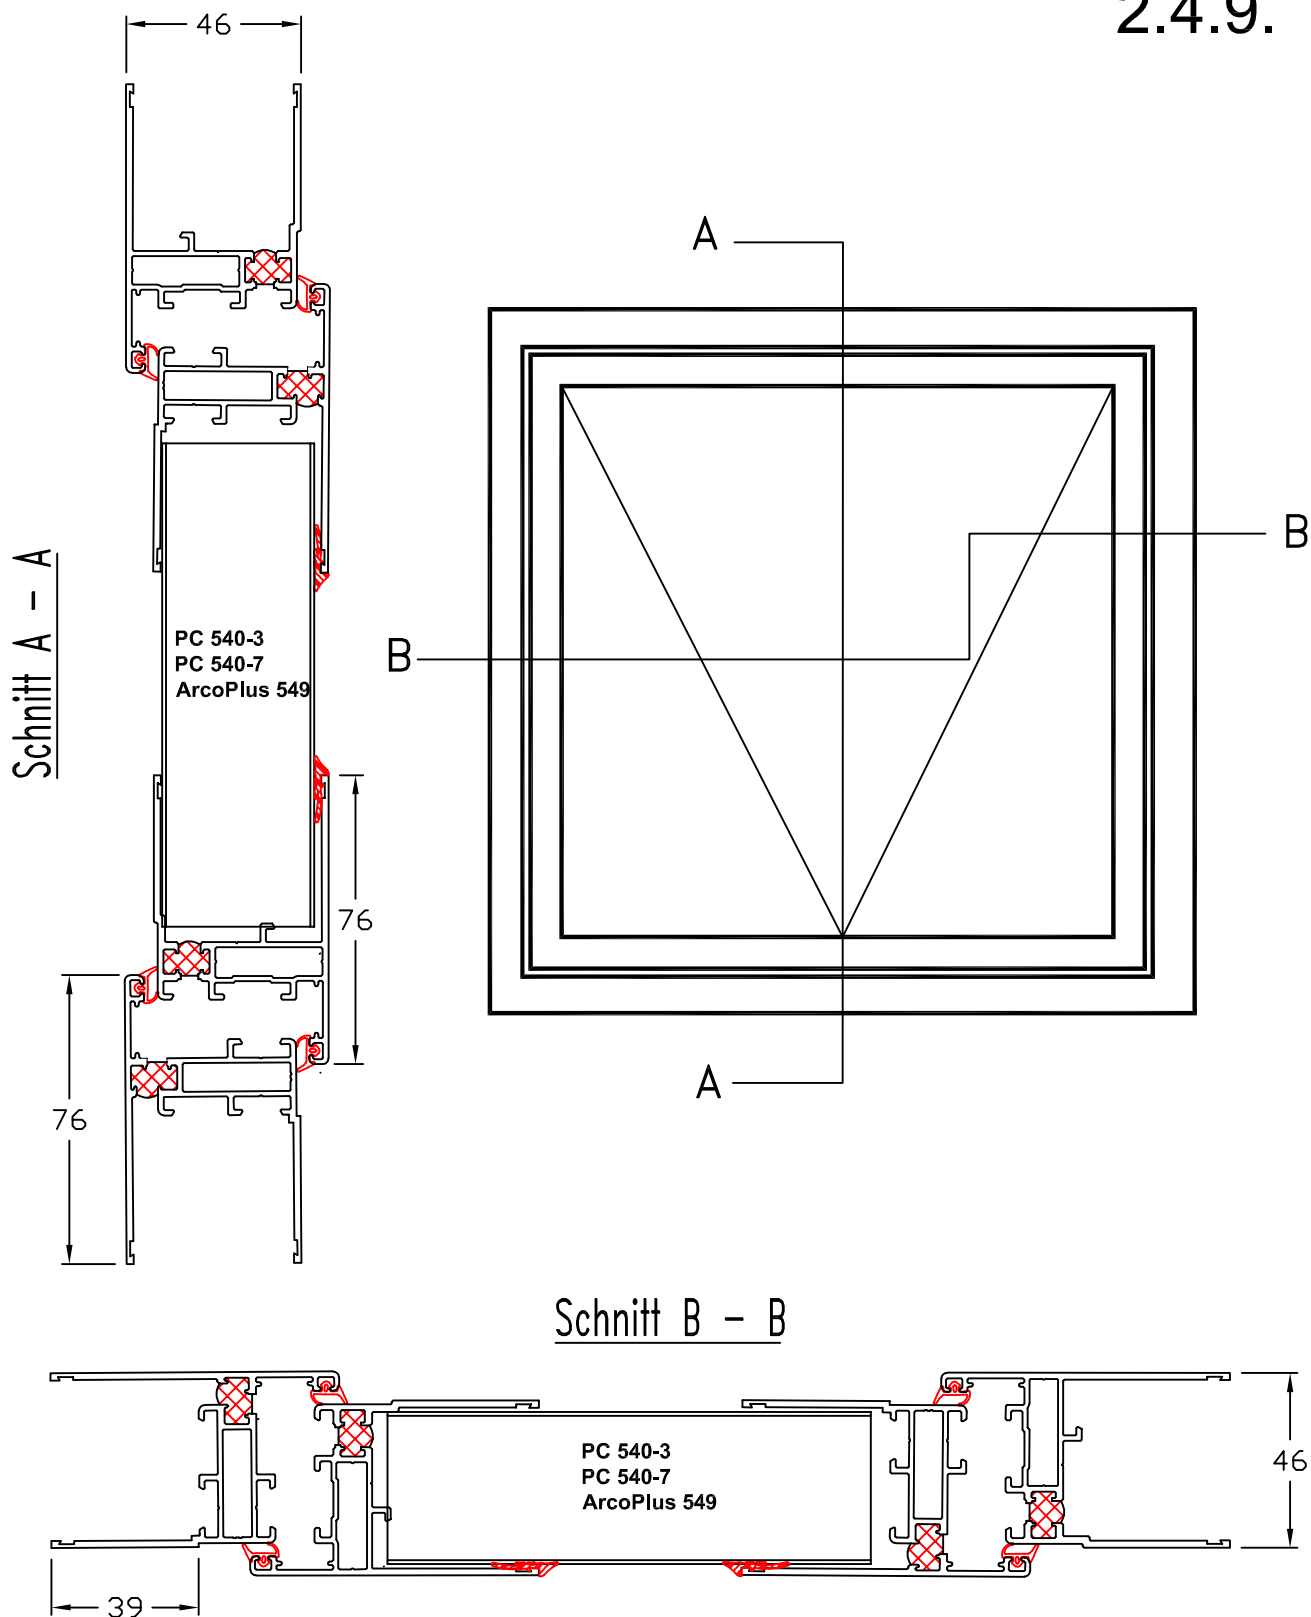

Klappflügel therm.getr. mit Paneelverglasung

2.4.9.

Paneel: PC 540-3,7 und ArcoPlus 549

Profile: Klappflügel therm.getr.mit Paneelverglasung

Gallina
Deutschland

Prokulit®
Lichtbänder und
Sonnenschutz