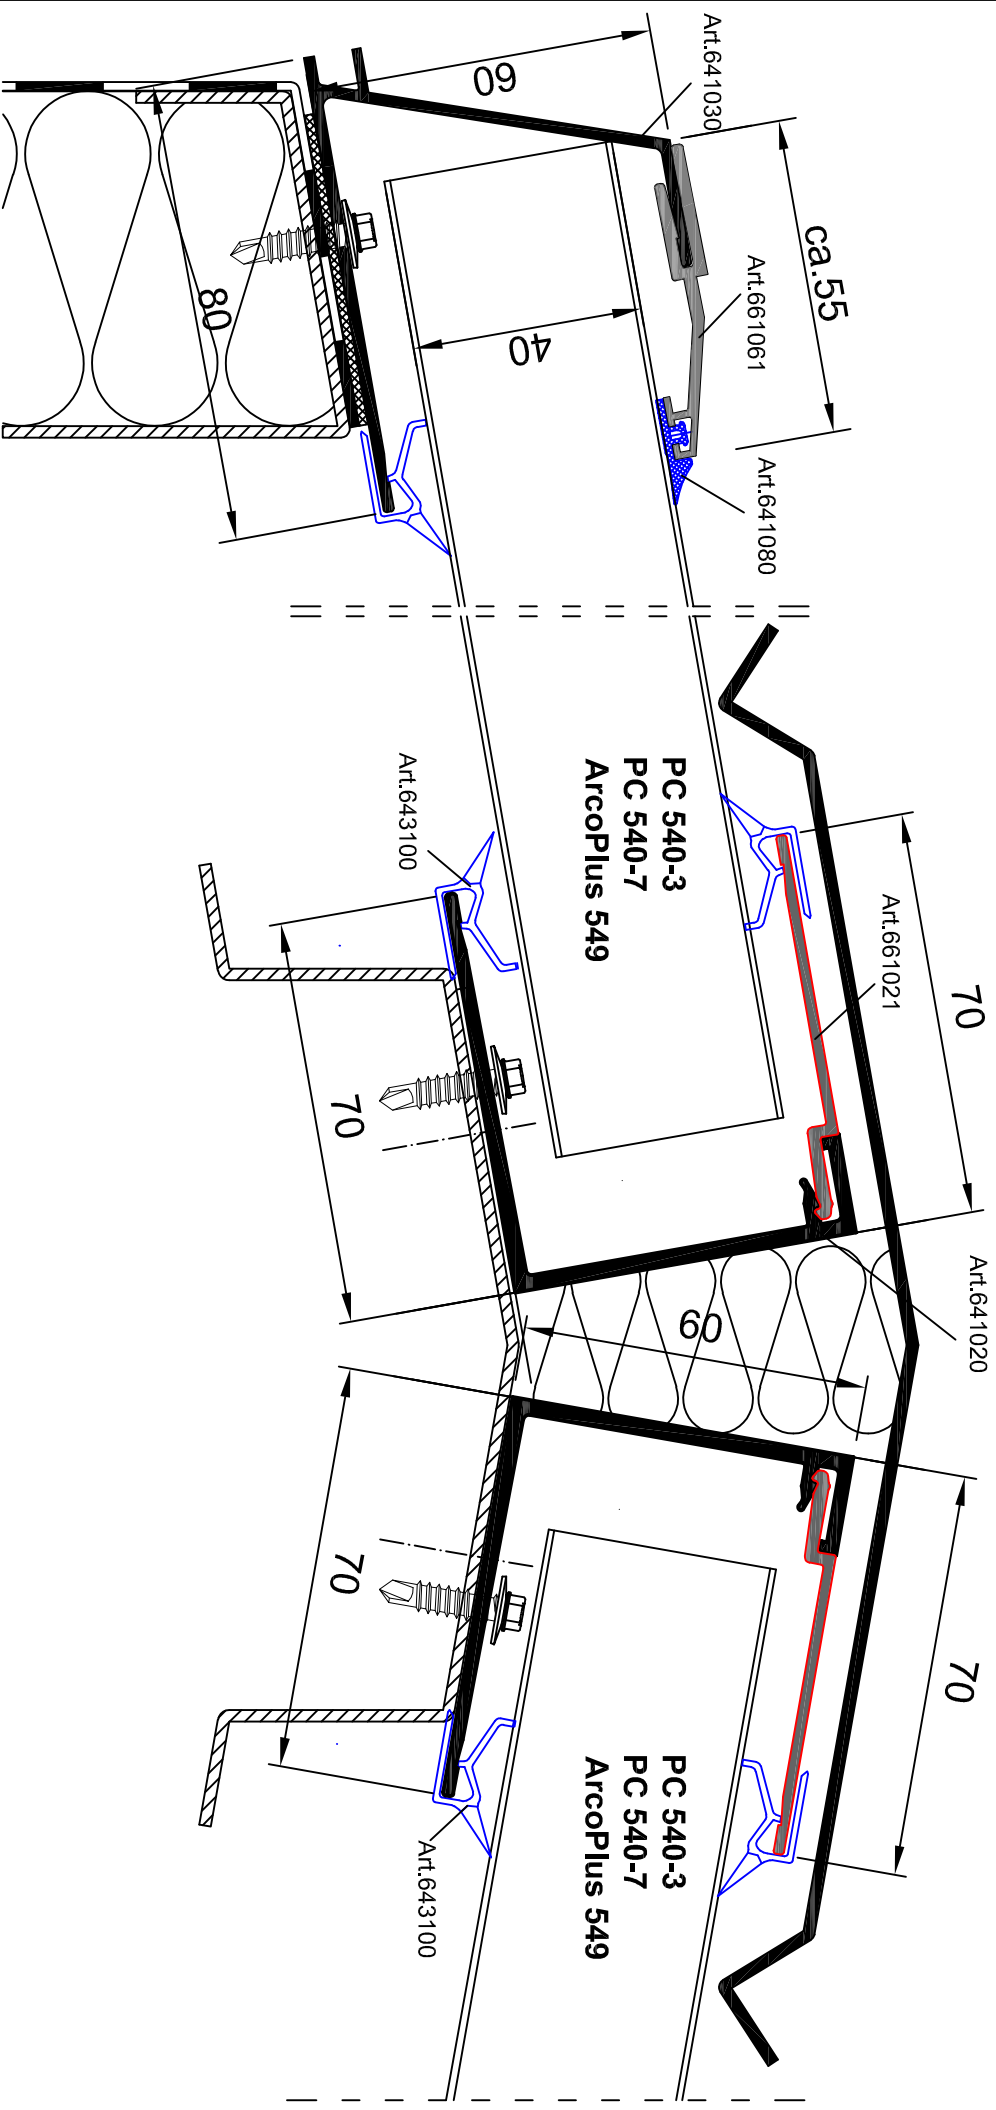

# Zweiseitige Dachverglasung 10° bis < 25°

## 3.1.4.

Panel: PC 540-3, 7 und ArcoPlus 549

Profile: Zweiseitige Dachverglasung 10° bis < 25°  
641020+641030+661021+661061+641080+643100

Gallina  
Deutschland

Prokulit®  
Lichtbänder und  
Sonnenschutz